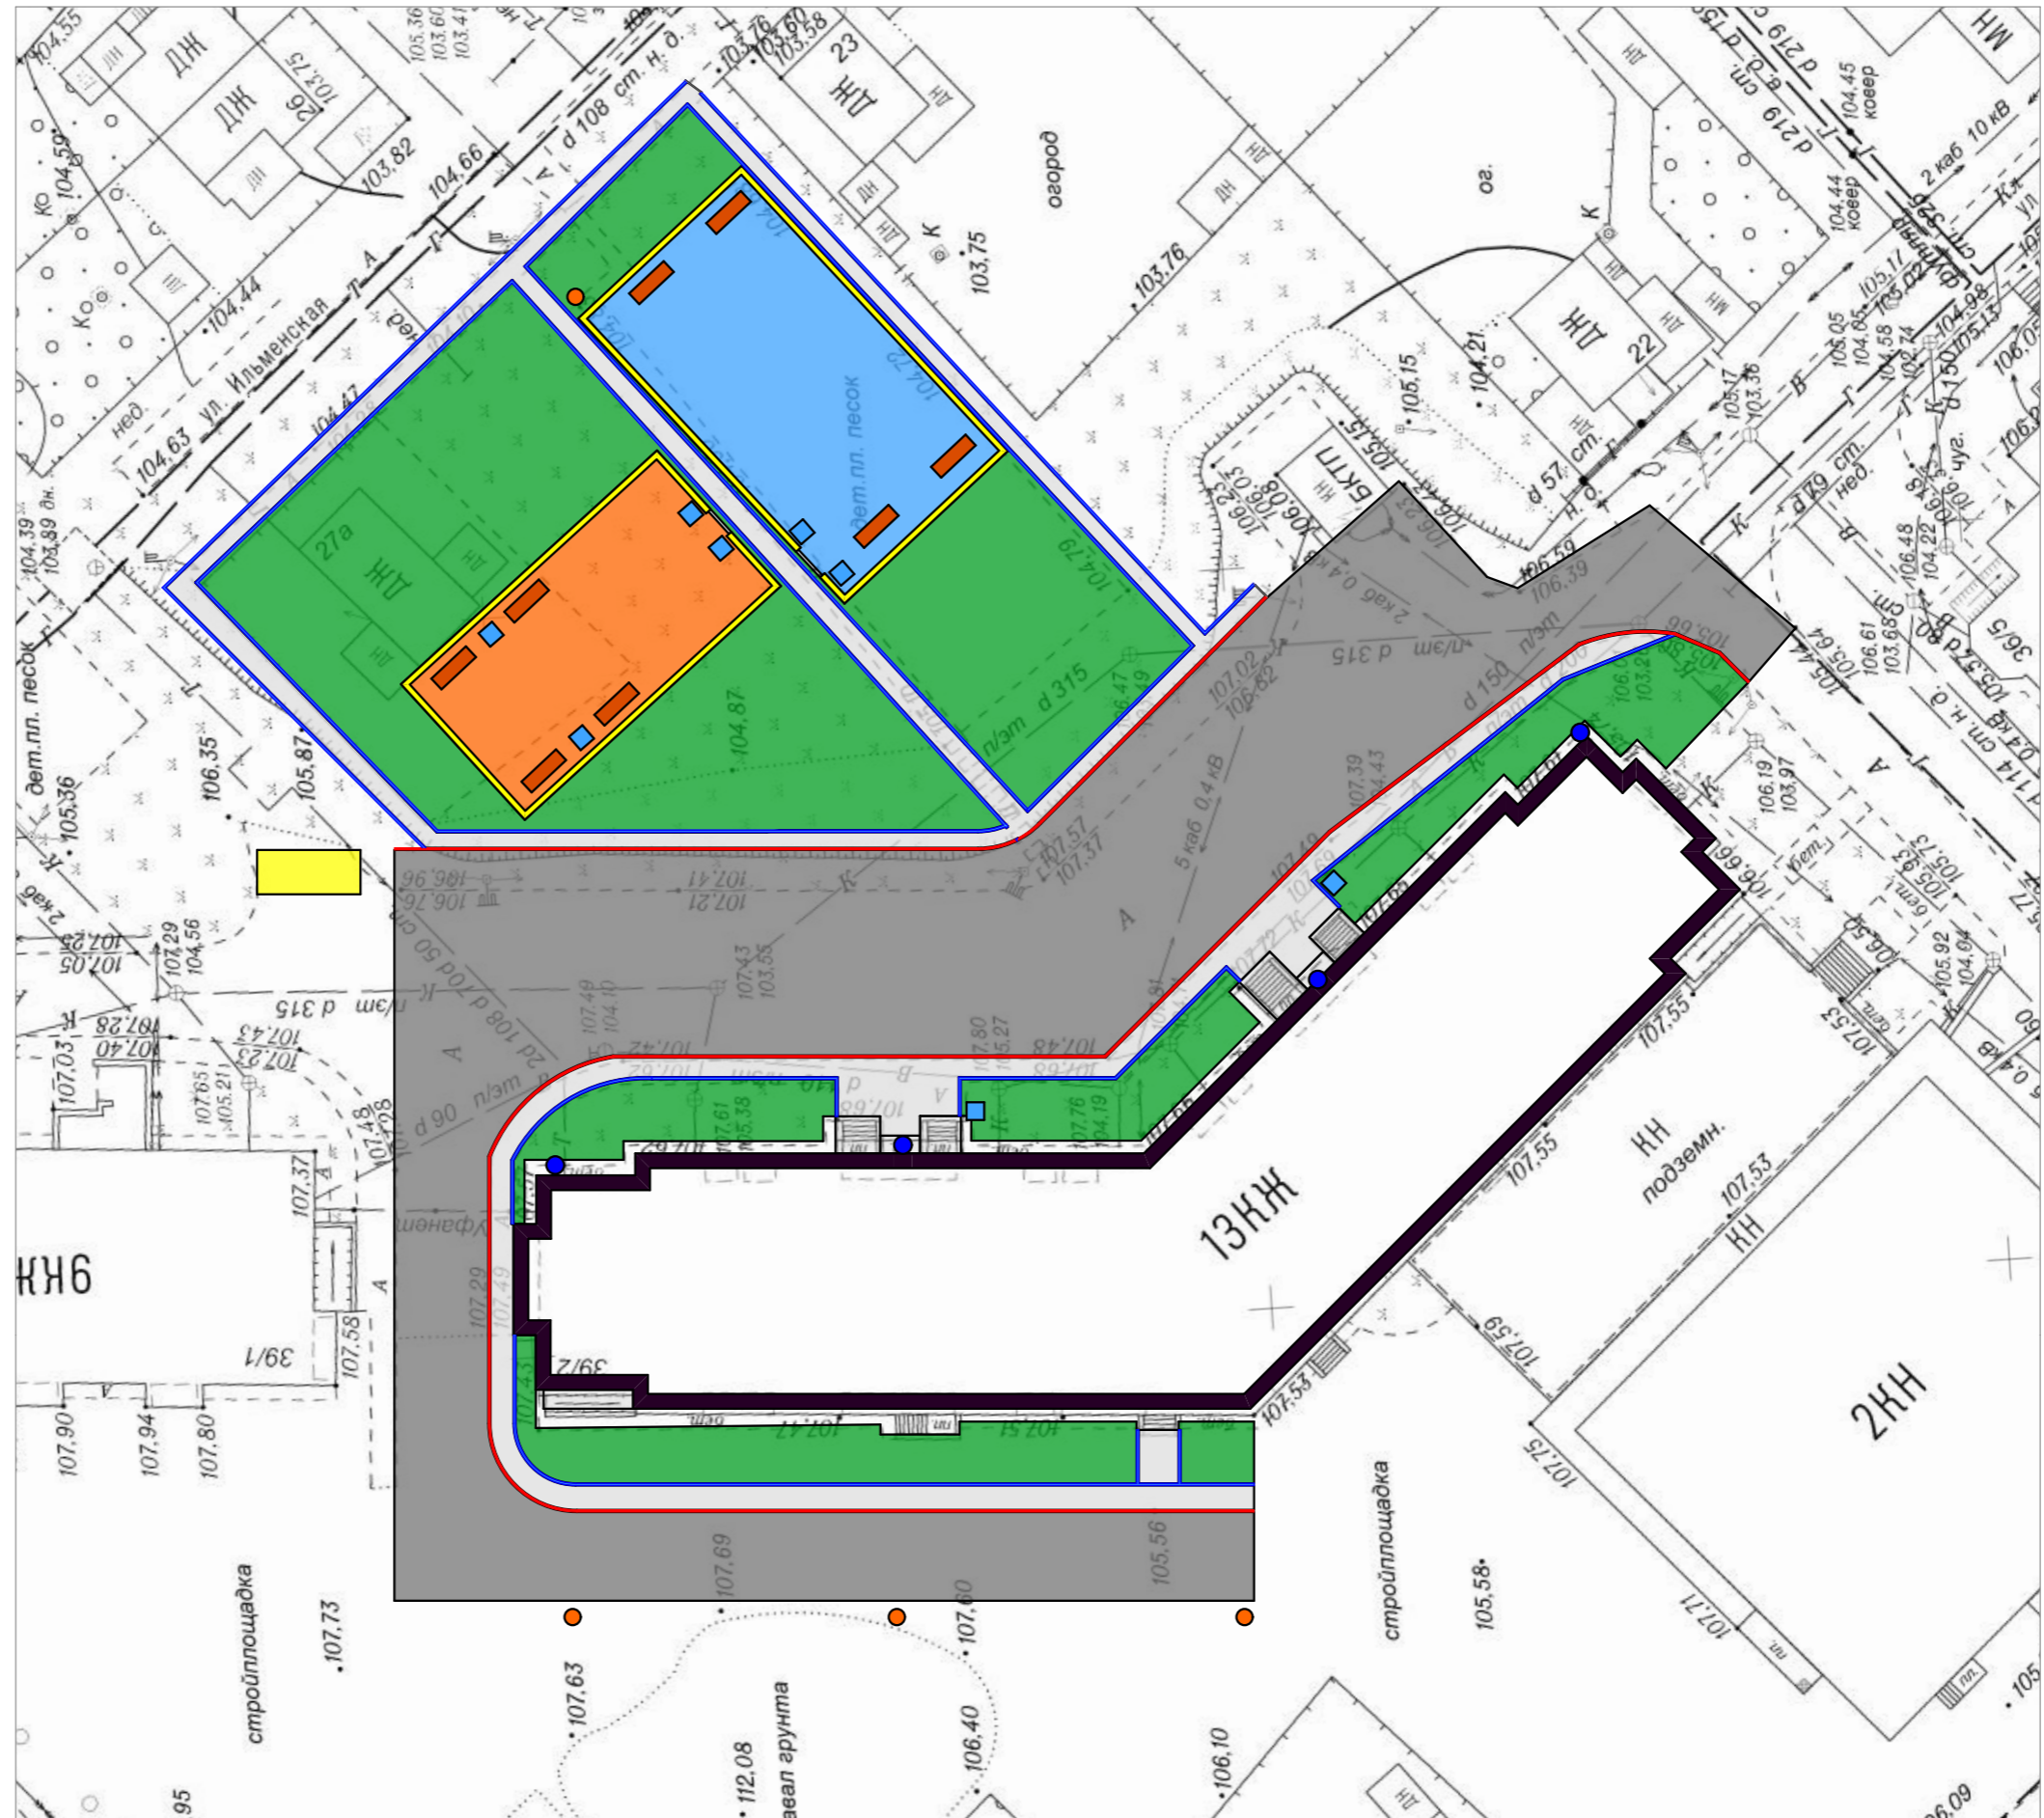

**Условные обозначения:**

-  озеленение
-  дорожное асфальтовое покрытие
-  тротуарное асфальтовое покрытие
-  турниковый комплекс
-  детская площадка
-  контейнерная площадка
-  тротуарный бордюрный камень
-  дорожный бордюрный камень
-  ограждение площадок
-  скамейка
-  урна
-  установка видеочкамер
-  новая опора освещения

Проект комплексного благоустройства дворовой территории МКД № 39/2 по ул. Правды